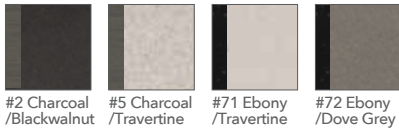

SUPERSTONE/ALUMINUM