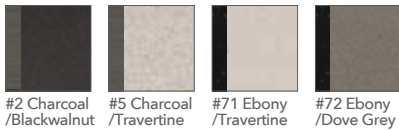

SUPERSTONE/ALUMINUM